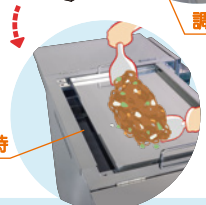

## コンパクトな便利機能

移動時はサイドテーブルを折りたたんでコンパクトに。扉には調味料など収納できる便利なポケット付き。他にも、鉄板使用時に便利なカス受けを反転して調味料入れとしても使用可能です。

カス受け

調味料入れ

鉄板使用時

お祭り・マルシェなど  
屋外イベントや、  
もしもの災害による炊き出しと  
使い方自由自在！

用途に合わせて3段階 焼く 煮る 茹でる など様々な加熱調理に対応可能です！

鉄板 使用時

●材質：鉄(取手付)

アルミ円付鍋 使用時

●材質：アルミ(φ440mm) 満水量20ℓ

寸胴鍋 使用時

●材質：アルミ(φ445mm) 満水量57ℓ

名称	寸法 (mm)	ガス消費量LPG	ガス接続口
	間口 × 奥行 × 高さ		
コンロカート	750(1,500) × 650 × 900	12.2kW	φ9.5mm

※間口( )内は、両側サイドテーブルを開いた時の寸法です。  
 ※鉄板、アルミ円付鍋、寸胴鍋は必要に応じてお求めください。  
 ※コンロおよび、鉄板、鍋等の使用備品は、当社推奨品をご使用ください。  
 当社推奨以外をご使用の場合、使用上危険を生ずる場合がございますので、必ず事前にお問い合わせください。  
 ※ご使用に際しましては、用途や目的、設置場所に合わせて、ガス機器の消防法令ならびに使用法令に準拠してください。  
 ※ご使用の際は、周囲に可燃物を置かない様ご注意ください。  
 ※LPガスボンベは別途ご用意ください。(推奨：8kg)  
 ※仕様等は、通知なく変更する場合がございます。