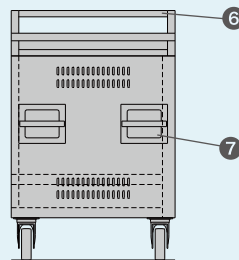

## コンパクトな便利機能

移動時はサイドテーブルを折りたたんでコンパクトに。扉には調味料など収納できる便利なポケット付き。他にも、鉄板使用時に便利なカス受けを反転して調味料入れとしても使用可能です。

カス受け

調味料入れ

鉄板使用時

お祭り・マルシェなど  
屋外イベントや、  
もしもの災害による炊き出しと  
使い方自由自在！

用途に合わせて3段階 焼く 煮る 茹でる など様々な加熱調理に対応可能です！

鉄板 使用時

●材質：鉄(取手付)

アルミ円付鍋 使用時

●材質：アルミ(φ440mm) 満水量20ℓ

寸胴鍋 使用時

●材質：アルミ(φ445mm) 満水量57ℓ

名称	寸法 (mm)	ガス消費量LPG	ガス接続口
	間口 × 奥行 × 高さ		
コンロカート	750(1,500) × 650 × 900	12.2kW	φ9.5mm

※間口( )内は、両側サイドテーブルを開いた時の寸法です。  
 ※鉄板、アルミ円付鍋、寸胴鍋は必要に応じてお求めください。  
 ※コンロおよび、鉄板、鍋等の使用備品は、当社推奨品をご使用ください。  
 当社推奨以外をご使用の場合、使用上危険を生ずる場合がございますので、必ず事前にお問い合わせください。  
 ※ご使用に際しましては、用途や目的、設置場所に合わせて、ガス機器の消防法令ならびに使用法令に準拠してください。  
 ※ご使用の際は、周囲に可燃物を置かない様ご注意ください。  
 ※LPガスボンベは別途ご用意ください。(推奨：8kg)  
 ※仕様等は、通知なく変更する場合がございます。

- ① サイドテーブル/蓋
- ② 扉(ポケット付)
- ③ 棚受け
- ④ 棚板
- ⑤ ガスコンロ(MG-260B)
- ⑥ 押手
- ⑦ 埋込み取手(両側面取付)

**⚠ 安全に関するご注意** 正しく安全にご使用いただくため、使用前には必ず『取扱説明書』をお読みください。

■あなたのお近くの代理店・特約店

**IHO 株式会社 AiHO**  
 〒442-8580 愛知県豊川市白鳥町防入60 TEL0533-88-5111 FAX0533-88-4510