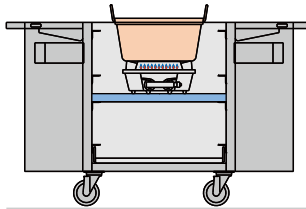

## 簡単に使えて便利

目的の場所へ移動して天板と扉を開き、ガスボンベを取り付けるだけで即稼働。後は、用途に合わせて棚板の高さを変えるだけで簡単・便利。未使用時は、コンパクトな形状でスッキリ収納できます。調理器具もコンロカートに収納すれば、すぐに調理を始められます。

## コンパクトな便利機能

移動時はサイドテーブルを折りたたんでコンパクトに。扉には調味料など収納できる便利なポケット付き。他にも、鉄板使用時に便利なカス受けを反転して調味料入れとしても使用可能です。

カス受け

調味料入れ

鉄板使用時

お祭り・マルシェなど  
屋外イベントや、  
もしもの災害による炊き出しと  
使い方自由自在！

用途に合わせて3段階 焼く 煮る 茹でる など様々な加熱調理に対応可能です！

鉄板 使用時

●材質：鉄(取手付)

アルミ円付鍋 使用時

●材質：アルミ(φ440mm) 満水量20ℓ

寸胴鍋 使用時

●材質：アルミ(φ445mm) 満水量57ℓ

名称	寸法 (mm)	ガス消費量LPG	ガス接続口
	間口 × 奥行 × 高さ		
コンロカート	750(1,500) × 650 × 900	12.2kW	φ9.5mm

※間口( )内は、両側サイドテーブルを開いた時の寸法です。  
 ※鉄板、アルミ円付鍋、寸胴鍋は必要に応じてお求めください。  
 ※コンロおよび、鉄板、鍋等の使用備品は、当社推奨品をご使用ください。  
 当社推奨以外をご使用の場合、使用上危険を生ずる場合がございますので、必ず事前にお問い合わせください。  
 ※ご使用に際しましては、用途や目的、設置場所に合わせて、ガス機器の消防法令ならびに使用法令に準拠してください。  
 ※ご使用の際は、周囲に可燃物を置かない様ご注意ください。  
 ※LPガスボンベは別途ご用意ください。(推奨：8kg)  
 ※仕様等は、通知なく変更する場合がございます。