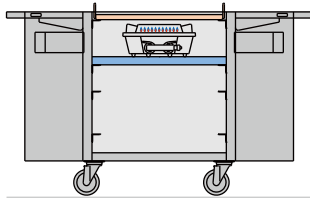

## コンパクトな便利機能

移動時はサイドテーブルを折りたたんでコンパクトに。扉には調味料など収納できる便利なポケット付き。他にも、鉄板使用時に便利なカス受けを反転して調味料入れとしても使用可能です。

カス受け

調味料入れ

鉄板使用時

お祭り・マルシェなど  
屋外イベントや、  
もしもの災害による炊き出しと  
使い方自由自在！

用途に合わせて3段階 焼く 煮る 茹でる など様々な加熱調理に対応可能です！

鉄板 使用時

●材質：鉄(取手付)

アルミ円付鍋 使用時

●材質：アルミ(φ440mm) 満水量20ℓ

寸胴鍋 使用時

●材質：アルミ(φ445mm) 満水量57ℓ

名称	寸法 (mm)	ガス消費量LPG	ガス接続口
	間口 × 奥行 × 高さ		
コンロカート	750(1,500) × 650 × 900	12.2kW	φ9.5mm

※間口( )内は、両側サイドテーブルを開いた時の寸法です。  
 ※鉄板、アルミ円付鍋、寸胴鍋は必要に応じてお求めください。  
 ※コンロおよび、鉄板、鍋等の使用備品は、当社推奨品をご使用ください。  
 当社推奨以外をご使用の場合、使用上危険を生ずる場合がございますので、必ず事前にお問い合わせください。  
 ※ご使用に際しましては、用途や目的、設置場所に合わせて、ガス機器の消防法令ならびに使用法令に準拠してください。  
 ※ご使用の際は、周囲に可燃物を置かない様ご注意ください。  
 ※LPガスボンベは別途ご用意ください。(推奨：8kg)  
 ※仕様等は、通知なく変更する場合がございます。