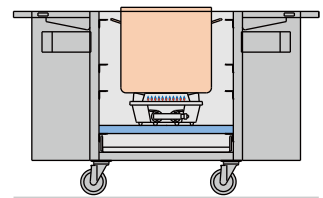

鉄板 使用時

●材質：鉄(取手付)

アルミ円付鍋 使用時

●材質：アルミ(φ440mm) 満水量20ℓ

寸胴鍋 使用時

●材質：アルミ(φ445mm) 満水量57ℓ

名称	寸法 (mm)	ガス消費量LPG	ガス接続口
	間口 × 奥行 × 高さ		
コンロカート	750(1,500) × 650 × 900	12.2kW	φ9.5mm

※間口( )内は、両側サイドテーブルを開いた時の寸法です。  
 ※鉄板、アルミ円付鍋、寸胴鍋は必要に応じてお求めください。  
 ※コンロおよび、鉄板、鍋等の使用備品は、当社推奨品をご使用ください。  
 当社推奨以外をご使用の場合、使用上危険を生ずる場合がございますので、必ず事前にお問い合わせください。  
 ※ご使用に際しましては、用途や目的、設置場所に合わせて、ガス機器の消防法令ならびに使用法令に準拠してください。  
 ※ご使用の際は、周囲に可燃物を置かない様ご注意ください。  
 ※LPガスボンベは別途ご用意ください。(推奨：8kg)  
 ※仕様等は、通知なく変更する場合がございます。

- ① サイドテーブル/蓋
- ② 扉(ポケット付)
- ③ 棚受け
- ④ 棚板
- ⑤ ガスコンロ(MG-260B)
- ⑥ 押手
- ⑦ 埋込み取手(両側面取付)

**⚠ 安全に関するご注意** 正しく安全にご使用いただくため、使用前には必ず『取扱説明書』をお読みください。

■あなたのお近くの代理店・特約店

**IHO 株式会社 AiHO**  
 〒442-8580 愛知県豊川市白鳥町防入60 TEL0533-88-5111 FAX0533-88-4510