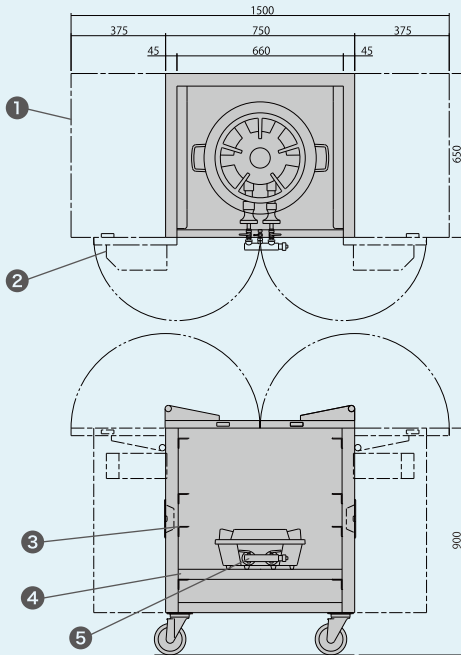

鉄板 使用時

●材質：鉄(取手付)

アルミ円付鍋 使用時

●材質：アルミ(φ440mm) 満水量20ℓ

寸胴鍋 使用時

●材質：アルミ(φ445mm) 満水量57ℓ

名称	寸法 (mm)	ガス消費量LPG	ガス接続口
	間口 × 奥行 × 高さ		
コンロカート	750(1,500) × 650 × 900	12.2kW	φ9.5mm

※間口( )内は、両側サイドテーブルを開いた時の寸法です。  
 ※鉄板、アルミ円付鍋、寸胴鍋は必要に応じてお求めください。  
 ※コンロおよび、鉄板、鍋等の使用備品は、当社推奨品をご使用ください。  
 当社推奨以外をご使用の場合、使用上危険を生ずる場合がございますので、必ず事前にお問い合わせください。  
 ※ご使用に際しましては、用途や目的、設置場所に合わせて、ガス機器の消防法令ならびに使用法令に準拠してください。  
 ※ご使用の際は、周囲に可燃物を置かない様ご注意ください。  
 ※LPガスボンベは別途ご用意ください。(推奨：8kg)  
 ※仕様等は、通知なく変更する場合がございます。

- ① サイドテーブル/蓋
- ② 扉(ポケット付)
- ③ 棚受け
- ④ 棚板
- ⑤ ガスコンロ(MG-260B)
- ⑥ 押手
- ⑦ 埋込み取手(両側面取付)

**⚠ 安全に関するご注意** 正しく安全にご使用いただくため、使用前には必ず『取扱説明書』をお読みください。

■あなたのお近くの代理店・特約店

**IHO 株式会社 AiHO**  
 〒442-8580 愛知県豊川市白鳥町防入60 TEL0533-88-5111 FAX0533-88-4510